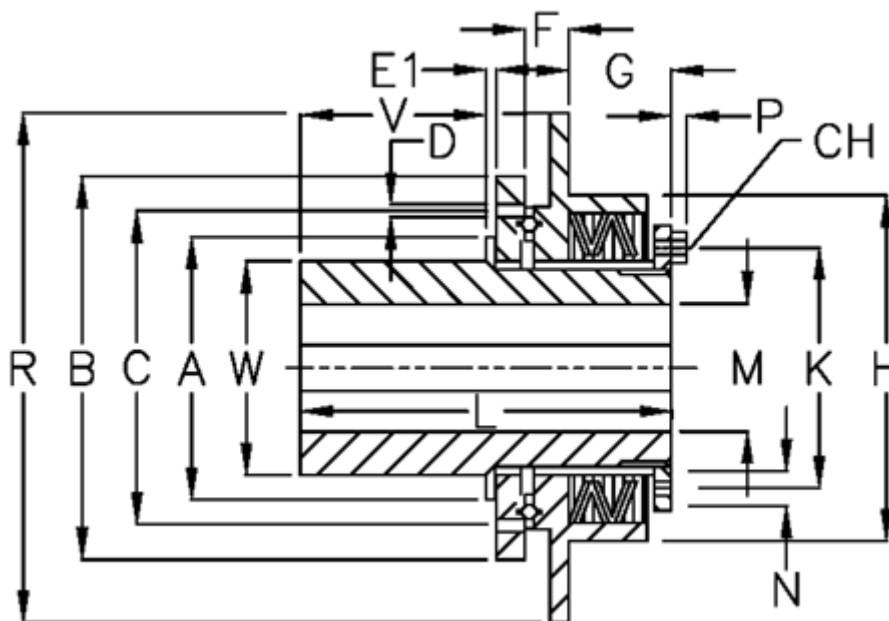

Varenummer: 46963522
 Beskrivelse: Synchron mini F 35 M

Mål

A = 64	H = 88	Tallerkenfjeder udførelse = M - medium
B = 90	K = 70	V = 53.0
C = 80	L = 108.0	W = 50
CH = 10	M max = 35	
D = 6xM6	M min = 14	
E1 = 6.5	N = 4	
F = 7.0	R = 120	
G = 29.0	Tallerkenfjeder montering = 3x1M	